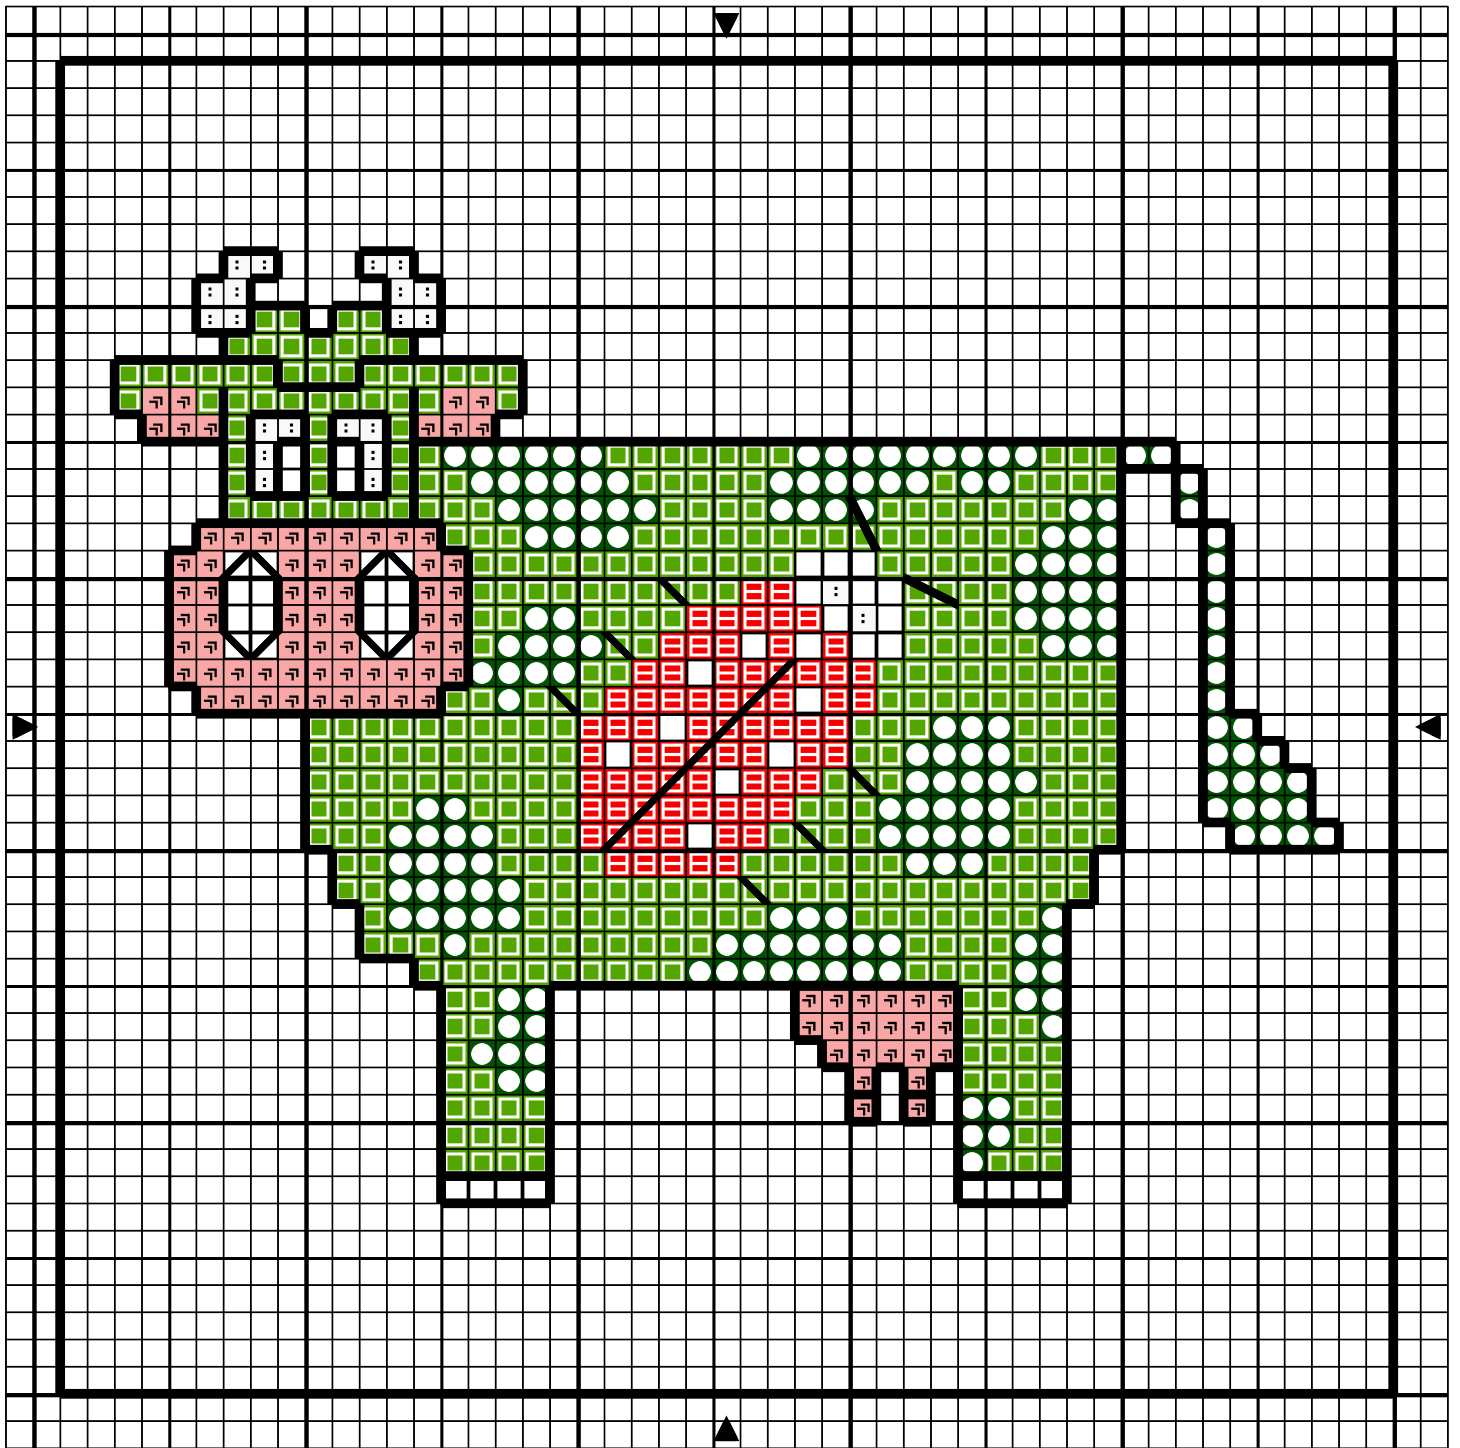

■	Noir	DMC 310	Anchor 403
:	Blanc	Blanc 1	
◻	Vieux rose	3779	868
◻	Rouge	666	46
●	Vert fc	986	246
◻	Vert my	3346	257

Backstitch in:

————— Noir 310 403

Design By: Sabine

Copyright By: <http://silepointcompte.free.fr/>

	Noir	DMC 310	Anchor 403
	Blanc	Blanc 1	
	Vieux rose	3779	868
	Rouge	666	46
	Vert fc	986	246
	Vert my	3346	257

Backstitch in:

 Noir 310 403

Design By: Sabine

Copyright By: <http://silepointcompte.free.fr/>